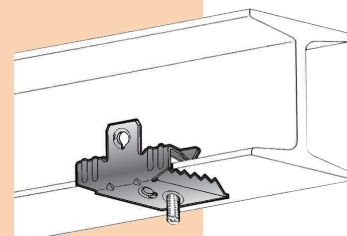

A mm.	B mm.	M	Kg.		Negro / Noire / Black / Schwarze		€/100
					Cód.	Ref.	
3 - 7	35	M6x9	45-33	100	10013006	FU7 T-M6 (104-T M6)	77,70
7 - 13	35	M6x9	45-33	100	10013008	FU12'5 T-M6 (105-T M6)	85,10
14 - 20	35	M6x9	45-33	100	10013010	FU20 T-M6 (106-T M6)	98,40
3 - 7	35	M8x9	45-33	100	10013206	FU7 T-M8 (104-T M8)	81,60
7 - 13	35	M8x9	45-33	100	10013208	FU12'5 T-M8 (105-T M8)	89,30
14 - 20	35	M8x9	45-33	100	10013210	FU20 T-M8 (106-T M8)	98,40
Acabado / Finition / Finishing / Endverarbeitung: SINARD							
3 - 7	35	M6x9	45-33	100	1001300650	FU7 T-M6 DT (104-T M6 DT)	101,00
7 - 13	35	M6x9	45-33	100	1001300850	FU12'5 T-M6 DT (105-T M6 DT)	110,70
14 - 20	35	M6x9	45-33	100	1001301050	FU20 T-M6 DT (106-T M6 DT)	121,70
3 - 7	35	M8x9	45-33	100	1001320650	FU7 T-M8 DT (104-T M8 DT)	106,10
7 - 13	35	M8x9	45-33	100	1001320850	FU12'5 T-M8 DT (105-T M8 DT)	116,20
14 - 20	35	M8x9	45-33	100	1001321050	FU20 T-M8 DT (106-T M8 DT)	127,80