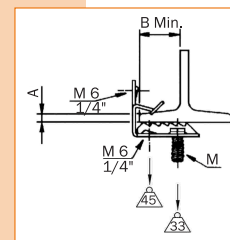

Elementos de fijación rápida
Elements de fixation rapide

Quick attachment devices
Schnellen befestigungselemente

A mm.	B mm.	Kg.		Negro / Noire / Black / Schwarze		€/100
				Cód.	Ref.	
3 - 7	35	45	100	10013005	FU7 (104)	58,60
7 - 13	35	45	100	10013007	FU12'5 (105)	64,30
14 - 20	35	45	100	10013009	FU20 (106)	76,60
Acabado / Finition / Finishing / Endverarbeitung: SINARD						
3 - 7	35	45	100	1001300550	FU7 DT (104 DT)	76,10
7 - 13	35	45	100	1001300750	FU12'5 DT (105 DT)	83,50
14 - 20	35	45	100	1001300950	FU20 DT (106 DT)	92,00

A mm.	B mm.	∅ D mm.	Kg.		Cód.	Ref.	€/100
Acabado / Finition / Finishing / Endverarbeitung: SINARD							
3 - 7	35	18-22	11	100	1001355550	FU7-IC22 DT (104-280 DT)	127,90
3 - 7	35	22-30	11	100	1001355650	FU7-IC30 DT (104-281 DT)	131,90
3 - 7	35	30-35	11	100	1001355750	FU7-IC35 DT (104-282 DT)	136,60
7 - 13	35	18-22	11	100	1001355850	FU12'5-IC22 DT (105-280 DT)	136,00
7 - 13	35	22-30	11	100	1001355950	FU12'5-IC30 DT (105-281 DT)	140,10
7 - 13	35	30-35	11	100	1001356050	FU12'5-IC35 DT (105-282 DT)	144,80
14 - 20	35	18-22	11	100	1001356150	FU20-IC22 DT (106-280 DT)	145,30
14 - 20	35	22-30	11	100	1001356250	FU20-IC30 DT (106-281 DT)	149,20
14 - 20	35	30-35	11	100	1001356350	FU20-IC35 DT (106-282 DT)	153,80