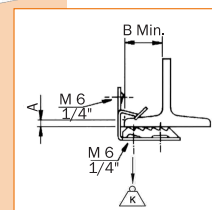

Elementos de fijación rápida
Elements de fixation rapide

Quick attachment devices
Schnellen befestigungselemente

A mm.	B mm.	Kg.		Negro / Noire / Black / Schwarze		€/100
				Cód.	Ref.	
3 - 7	35	45	100	10013005	FU7 (104)	58,60
7 - 13	35	45	100	10013007	FU12'5 (105)	64,30
14 - 20	35	45	100	10013009	FU20 (106)	76,60
Acabado / Finition / Finishing / Endverarbeitung: SINARD						
3 - 7	35	45	100	1001300550	FU7 DT (104 DT)	76,10
7 - 13	35	45	100	1001300750	FU12'5 DT (105 DT)	83,50
14 - 20	35	45	100	1001300950	FU20 DT (106 DT)	92,00

A mm.	B mm.	M	Kg.		Negro / Noire / Black / Schwarze		€/100
					Cód.	Ref.	
3 - 7	35	M6x9	45-33	100	10013006	FU7 T-M6 (104-T M6)	77,70
7 - 13	35	M6x9	45-33	100	10013008	FU12'5 T-M6 (105-T M6)	85,10
14 - 20	35	M6x9	45-33	100	10013010	FU20 T-M6 (106-T M6)	98,40
3 - 7	35	M8x9	45-33	100	10013206	FU7 T-M8 (104-T M8)	81,60
7 - 13	35	M8x9	45-33	100	10013208	FU12'5 T-M8 (105-T M8)	89,30
14 - 20	35	M8x9	45-33	100	10013210	FU20 T-M8 (106-T M8)	98,40
Acabado / Finition / Finishing / Endverarbeitung: SINARD							
3 - 7	35	M6x9	45-33	100	1001300650	FU7 T-M6 DT (104-T M6 DT)	101,00
7 - 13	35	M6x9	45-33	100	1001300850	FU12'5 T-M6 DT (105-T M6 DT)	110,70
14 - 20	35	M6x9	45-33	100	1001301050	FU20 T-M6 DT (106-T M6 DT)	121,70
3 - 7	35	M8x9	45-33	100	1001320650	FU7 T-M8 DT (104-T M8 DT)	106,10
7 - 13	35	M8x9	45-33	100	1001320850	FU12'5 T-M8 DT (105-T M8 DT)	116,20
14 - 20	35	M8x9	45-33	100	1001321050	FU20 T-M8 DT (106-T M8 DT)	127,80