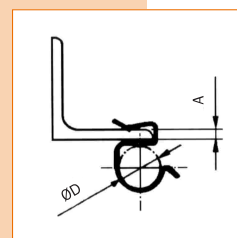

Elementos de fijación rápida  
Elements de fixation rapide

Quick attachment devices  
Schnellen befestigungselemente

∅D mm.	A mm.		Negro / Noire / Black / Schwarze		
			Cód.	Ref.	€/100
6 - 7	1 - 4	100	10013690	CD 4-7 (304)	<b>9,50</b>
6 - 7	4 - 7,5	100	10013691	CD 7'5-7 (305)	<b>9,50</b>
6 - 7	7,5 - 12	100	10013692	CD 12-7 (305.2)	<b>9,50</b>
8 - 9	1 - 4	100	10013027	CD 4-9 (306)	<b>10,30</b>
8 - 9	4 - 7,5	100	10013028	CD 7'5-9 (307)	<b>10,30</b>
8 - 9	7,5 - 12	100	10013258	CD 12-9 (307.2)	<b>10,30</b>
10 - 11	1 - 4	100	10013029	CD 4-11 (308)	<b>12,00</b>
10 - 11	4 - 7,5	100	10013030	CD 7'5-11 (309)	<b>12,00</b>
10 - 11	7,5 - 12	100	10013259	CD 12-11 (309.2)	<b>12,00</b>
12 - 14	1 - 4	100	10013031	CD 4-14 (310)	<b>14,60</b>
12 - 14	4 - 7,5	100	10013033	CD 7'5-14 (311)	<b>14,60</b>
12 - 14	7,5 - 12	100	10013260	CD 12-14 (311.2)	<b>14,60</b>
15 - 18	1 - 4	100	10013034	CD 4-18 (312)	<b>17,40</b>
15 - 18	4 - 7,5	100	10013036	CD 7'5-18 (313)	<b>17,40</b>
15 - 18	7,5 - 12	100	10013261	CD 12-18 (313.2)	<b>17,40</b>
19 - 24	1 - 4	100	10013037	CD 4-24 (314)	<b>20,10</b>
19 - 24	4 - 7,5	100	10013039	CD 7'5-24 (315)	<b>20,10</b>
19 - 24	7,5 - 12	100	10013262	CD 12-24 (315.2)	<b>20,10</b>
25 - 30	1 - 4	100	10013040	CD 4-30 (316)	<b>23,60</b>
25 - 30	4 - 7,5	100	10013042	CD 7'5-30 (317)	<b>23,60</b>
25 - 30	7,5 - 12	100	10013263	CD 12-30 (317.2)	<b>23,60</b>