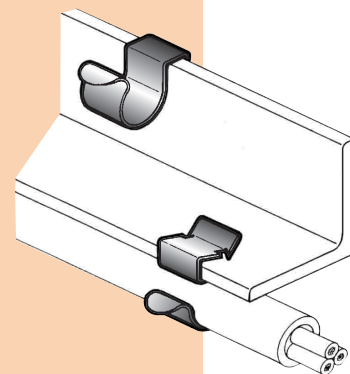

Elementos de fijación rápida  
Elements de fixation rapide

Quick attachment devices  
Schnellen befestigungselemente

∅D mm.	A mm.		Negro / Noire / Black / Schwarze		
			Cód.	Ref.	€/100
6 - 7	1 - 4	100	10013690	CD 4-7 (304)	<b>9,50</b>
6 - 7	4 - 7,5	100	10013691	CD 7'5-7 (305)	<b>9,50</b>
6 - 7	7,5 - 12	100	10013692	CD 12-7 (305.2)	<b>9,50</b>
8 - 9	1 - 4	100	10013027	CD 4-9 (306)	<b>10,30</b>
8 - 9	4 - 7,5	100	10013028	CD 7'5-9 (307)	<b>10,30</b>
8 - 9	7,5 - 12	100	10013258	CD 12-9 (307.2)	<b>10,30</b>
10 - 11	1 - 4	100	10013029	CD 4-11 (308)	<b>12,00</b>
10 - 11	4 - 7,5	100	10013030	CD 7'5-11 (309)	<b>12,00</b>
10 - 11	7,5 - 12	100	10013259	CD 12-11 (309.2)	<b>12,00</b>
12 - 14	1 - 4	100	10013031	CD 4-14 (310)	<b>14,60</b>
12 - 14	4 - 7,5	100	10013033	CD 7'5-14 (311)	<b>14,60</b>
12 - 14	7,5 - 12	100	10013260	CD 12-14 (311.2)	<b>14,60</b>
15 - 18	1 - 4	100	10013034	CD 4-18 (312)	<b>17,40</b>
15 - 18	4 - 7,5	100	10013036	CD 7'5-18 (313)	<b>17,40</b>
15 - 18	7,5 - 12	100	10013261	CD 12-18 (313.2)	<b>17,40</b>
19 - 24	1 - 4	100	10013037	CD 4-24 (314)	<b>20,10</b>
19 - 24	4 - 7,5	100	10013039	CD 7'5-24 (315)	<b>20,10</b>
19 - 24	7,5 - 12	100	10013262	CD 12-24 (315.2)	<b>20,10</b>
25 - 30	1 - 4	100	10013040	CD 4-30 (316)	<b>23,60</b>
25 - 30	4 - 7,5	100	10013042	CD 7'5-30 (317)	<b>23,60</b>
25 - 30	7,5 - 12	100	10013263	CD 12-30 (317.2)	<b>23,60</b>