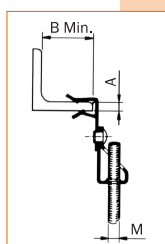

Elementos de fijación rápida
Elements de fixation rapide

Quick attachment devices
Schnellen befestigungselemente

A mm.	B mm.	M	Kg.		Negro / Noire / Black / Schwarze Cód.	Ref.	€/100
1,5 - 4	18	M6	70	100	10013049	FH4-ICA6 (100-210)	67,80
1,5 - 4	18	M8	70	100	10013050	FH4-ICA8 (100-211)	67,80
1,5 - 4	18	M10	70	100	10013051	FH4-ICA10 (100-212)	67,80
4 - 10	25	M6	70	100	10013064	FH10-ICA6 (101-210)	84,00
4 - 10	25	M8	70	100	10013065	FH10-ICA8 (101-211)	84,00
4 - 10	25	M10	70	100	10013066	FH10-ICA10 (101-212)	84,00
10 - 15	25	M6	70	100	10013079	FH15-ICA6 (102-210)	88,00
10 - 15	25	M8	70	100	10013080	FH15-ICA8 (102-211)	88,00
10 - 15	25	M10	70	100	10013081	FH15-ICA10 (102-212)	88,00
15 - 20	25	M6	70	100	10013094	FH20-ICA6 (103-210)	102,20
15 - 20	25	M8	70	100	10013095	FH20-ICA8 (103-211)	102,20
15 - 20	25	M10	70	100	10013096	FH20-ICA10 (103-212)	102,20

A mm.	B mm.	ØD mm.	Kg.		Cód.	Ref.	€/100
-------	-------	--------	-----	--	------	------	-------

Acabado / Finition / Finishing / Endverarbeitung: SINARD

1,5 - 4	18	18-22	7	100	1001354350	FH4-IC22 DT (100-280 DT)	81,80
1,5 - 4	18	22-30	7	100	1001354450	FH4-IC30 DT (100-281 DT)	85,80
1,5 - 4	18	30-35	7	100	1001354550	FH4-IC35 DT (100-282 DT)	90,40
4 - 10	25	18-22	7	100	1001354650	FH10-IC22 DT (101-280 DT)	96,80
4 - 10	25	22-30	7	100	1001354750	FH10-IC30 DT (101-281 DT)	100,80
4 - 10	25	30-35	7	100	1001354850	FH10-IC35 DT (101-282 DT)	105,60
10 - 15	25	18-22	7	100	1001354950	FH15-IC22 DT (102-280 DT)	102,40
10 - 15	25	22-30	7	100	1001355050	FH15-IC30 DT (102-281 DT)	106,40
10 - 15	25	30-35	7	100	1001355150	FH15-IC35 DT (102-282 DT)	111,00
15 - 20	25	18-22	7	100	1001355250	FH20-IC22 DT (103-280 DT)	107,50
15 - 20	25	22-30	7	100	1001355350	FH20-IC30 DT (103-281 DT)	111,50
15 - 20	25	30-35	7	100	1001355450	FH20-IC35 DT (103-282 DT)	116,30