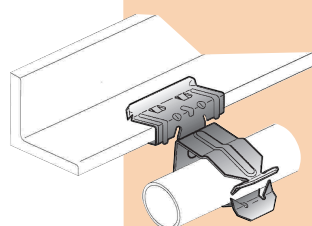

Elementos de fijación rápida
Elements de fixation rapide

Quick attachment devices
Schnellen befestigungselemente

A mm.	B mm.	M	Kg.		Negro / Noire / Black / Schwarze Cód.	Ref.	€/100
1,5 - 4	18	M6	70	100	10013049	FH4-ICA6 (100-210)	67,80
1,5 - 4	18	M8	70	100	10013050	FH4-ICA8 (100-211)	67,80
1,5 - 4	18	M10	70	100	10013051	FH4-ICA10 (100-212)	67,80
4 - 10	25	M6	70	100	10013064	FH10-ICA6 (101-210)	84,00
4 - 10	25	M8	70	100	10013065	FH10-ICA8 (101-211)	84,00
4 - 10	25	M10	70	100	10013066	FH10-ICA10 (101-212)	84,00
10 - 15	25	M6	70	100	10013079	FH15-ICA6 (102-210)	88,00
10 - 15	25	M8	70	100	10013080	FH15-ICA8 (102-211)	88,00
10 - 15	25	M10	70	100	10013081	FH15-ICA10 (102-212)	88,00
15 - 20	25	M6	70	100	10013094	FH20-ICA6 (103-210)	102,20
15 - 20	25	M8	70	100	10013095	FH20-ICA8 (103-211)	102,20
15 - 20	25	M10	70	100	10013096	FH20-ICA10 (103-212)	102,20

Acabado / Finition / Finishing / Endverarbeitung: SINARD

1,5 - 4	18	M6	70	100	1001304950	FH4-ICA6 DT (100-210 DT)	88,10
1,5 - 4	18	M8	70	100	1001305050	FH4-ICA8 DT (100-211 DT)	88,10
1,5 - 4	18	M10	70	100	1001305150	FH4-ICA10 DT (100-212 DT)	88,10
4 - 10	25	M6	70	100	1001306450	FH10-ICA6 DT (101-210 DT)	109,30
4 - 10	25	M8	70	100	1001306550	FH10-ICA8 DT (101-211 DT)	109,30
4 - 10	25	M10	70	100	1001306650	FH10-ICA10 DT (101-212 DT)	109,30
10 - 15	25	M6	70	100	1001307950	FH15-ICA6 DT (102-210 DT)	114,30
10 - 15	25	M8	70	100	1001308050	FH15-ICA8 DT (102-211 DT)	114,30
10 - 15	25	M10	70	100	1001308150	FH20-ICA10 DT (102-212 DT)	114,30
15 - 20	25	M6	70	100	1001309450	FH20-ICA6 DT (103-210 DT)	132,80
15 - 20	25	M8	70	100	1001309550	FH20-ICA8 DT (103-211 DT)	132,80
15 - 20	25	M10	70	100	1001309650	FH20-ICA10 DT (103-212 DT)	132,80