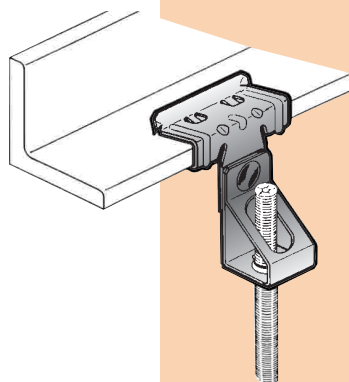

Elementos de fijación rápida
Elements de fixation rapide

Quick attachment devices
Schnellen befestigungselemente

A mm.	B mm.	M	Kg.		Negro / Noire / Black / Schwarze Cód.	Ref.	€/100
1,5 - 4	18	M6	70	100	10013049	FH4-ICA6 (100-210)	67,80
1,5 - 4	18	M8	70	100	10013050	FH4-ICA8 (100-211)	67,80
1,5 - 4	18	M10	70	100	10013051	FH4-ICA10 (100-212)	67,80
4 - 10	25	M6	70	100	10013064	FH10-ICA6 (101-210)	84,00
4 - 10	25	M8	70	100	10013065	FH10-ICA8 (101-211)	84,00
4 - 10	25	M10	70	100	10013066	FH10-ICA10 (101-212)	84,00
10 - 15	25	M6	70	100	10013079	FH15-ICA6 (102-210)	88,00
10 - 15	25	M8	70	100	10013080	FH15-ICA8 (102-211)	88,00
10 - 15	25	M10	70	100	10013081	FH15-ICA10 (102-212)	88,00
15 - 20	25	M6	70	100	10013094	FH20-ICA6 (103-210)	102,20
15 - 20	25	M8	70	100	10013095	FH20-ICA8 (103-211)	102,20
15 - 20	25	M10	70	100	10013096	FH20-ICA10 (103-212)	102,20

A mm.	B mm.	ØD mm.	Kg.		Cód.	Ref.	€/100
-------	-------	--------	-----	--	------	------	-------

Acabado / Finition / Finishing / Endverarbeitung: SINARD

1,5 - 4	18	18-22	7	100	1001354350	FH4-IC22 DT (100-280 DT)	81,80
1,5 - 4	18	22-30	7	100	1001354450	FH4-IC30 DT (100-281 DT)	85,80
1,5 - 4	18	30-35	7	100	1001354550	FH4-IC35 DT (100-282 DT)	90,40
4 - 10	25	18-22	7	100	1001354650	FH10-IC22 DT (101-280 DT)	96,80
4 - 10	25	22-30	7	100	1001354750	FH10-IC30 DT (101-281 DT)	100,80
4 - 10	25	30-35	7	100	1001354850	FH10-IC35 DT (101-282 DT)	105,60
10 - 15	25	18-22	7	100	1001354950	FH15-IC22 DT (102-280 DT)	102,40
10 - 15	25	22-30	7	100	1001355050	FH15-IC30 DT (102-281 DT)	106,40
10 - 15	25	30-35	7	100	1001355150	FH15-IC35 DT (102-282 DT)	111,00
15 - 20	25	18-22	7	100	1001355250	FH20-IC22 DT (103-280 DT)	107,50
15 - 20	25	22-30	7	100	1001355350	FH20-IC30 DT (103-281 DT)	111,50
15 - 20	25	30-35	7	100	1001355450	FH20-IC35 DT (103-282 DT)	116,30