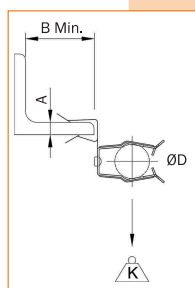

Elementos de fijación rápida
Elements de fixation rapide

Quick attachment devices
Schnellen befestigungselemente

A mm.	B mm.	M	Kg.		Negro / Noire / Black / Schwarze Cód.	Ref.	€/100
1,5 - 4	18	M6	70	100	10013049	FH4-ICA6 (100-210)	67,80
1,5 - 4	18	M8	70	100	10013050	FH4-ICA8 (100-211)	67,80
1,5 - 4	18	M10	70	100	10013051	FH4-ICA10 (100-212)	67,80
4 - 10	25	M6	70	100	10013064	FH10-ICA6 (101-210)	84,00
4 - 10	25	M8	70	100	10013065	FH10-ICA8 (101-211)	84,00
4 - 10	25	M10	70	100	10013066	FH10-ICA10 (101-212)	84,00
10 - 15	25	M6	70	100	10013079	FH15-ICA6 (102-210)	88,00
10 - 15	25	M8	70	100	10013080	FH15-ICA8 (102-211)	88,00
10 - 15	25	M10	70	100	10013081	FH15-ICA10 (102-212)	88,00
15 - 20	25	M6	70	100	10013094	FH20-ICA6 (103-210)	102,20
15 - 20	25	M8	70	100	10013095	FH20-ICA8 (103-211)	102,20
15 - 20	25	M10	70	100	10013096	FH20-ICA10 (103-212)	102,20

A mm.	B mm.	ØD mm.	Kg.		Cód.	Ref.	€/100
-------	-------	--------	-----	--	------	------	-------

Acabado / Finition / Finishing / Endverarbeitung: SINARD

1,5 - 4	18	18-22	7	100	1001354350	FH4-IC22 DT (100-280 DT)	81,80
1,5 - 4	18	22-30	7	100	1001354450	FH4-IC30 DT (100-281 DT)	85,80
1,5 - 4	18	30-35	7	100	1001354550	FH4-IC35 DT (100-282 DT)	90,40
4 - 10	25	18-22	7	100	1001354650	FH10-IC22 DT (101-280 DT)	96,80
4 - 10	25	22-30	7	100	1001354750	FH10-IC30 DT (101-281 DT)	100,80
4 - 10	25	30-35	7	100	1001354850	FH10-IC35 DT (101-282 DT)	105,60
10 - 15	25	18-22	7	100	1001354950	FH15-IC22 DT (102-280 DT)	102,40
10 - 15	25	22-30	7	100	1001355050	FH15-IC30 DT (102-281 DT)	106,40
10 - 15	25	30-35	7	100	1001355150	FH15-IC35 DT (102-282 DT)	111,00
15 - 20	25	18-22	7	100	1001355250	FH20-IC22 DT (103-280 DT)	107,50
15 - 20	25	22-30	7	100	1001355350	FH20-IC30 DT (103-281 DT)	111,50
15 - 20	25	30-35	7	100	1001355450	FH20-IC35 DT (103-282 DT)	116,30