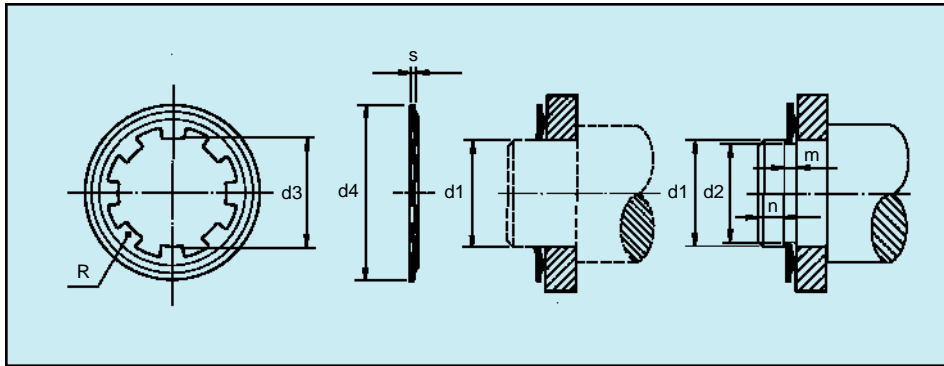

ARANDELA DE RETENCIÓN DENTADA TOOTHED RETAINER WASHER

| Código Code | d1 h12 | d2 | d3 | d4 | S | m | n | R |
|----------------|-----------|-------|-------|------|------|-----|-----|---|
| 3.001 | 2 | 1,90 | 1,80 | 6,5 | 0,25 | 0,4 | 1,0 | 3 |
| 3.002 | 3 | 2,90 | 2,80 | 8,0 | 0,25 | 0,4 | 1,0 | 4 |
| 3.003 | 4 | 3,90 | 3,80 | 9,0 | 0,25 | 0,4 | 1,0 | 4 |
| 3.004 | 5 | 4,90 | 4,80 | 10,0 | 0,25 | 0,4 | 1,0 | 4 |
| 3.005 | 6 | 5,90 | 5,75 | 11,0 | 0,25 | 0,5 | 1,5 | 5 |
| 3.006 | 7 | 6,90 | 6,75 | 12,0 | 0,25 | 0,5 | 1,5 | 5 |
| 3.007 | 8 | 7,85 | 7,75 | 13,0 | 0,25 | 0,5 | 1,5 | 5 |
| 3.008 | 9 | 8,85 | 8,75 | 14,5 | 0,30 | 0,6 | 1,5 | 5 |
| 3.009 | 10 | 9,85 | 9,70 | 16,0 | 0,30 | 0,6 | 1,5 | 5 |
| 3.010 | 12 | 11,85 | 11,70 | 18,0 | 0,30 | 0,6 | 1,5 | 6 |
| 3.011 | 14 | 13,80 | 13,65 | 20,5 | 0,30 | 0,6 | 1,5 | 6 |
| 3.012 | 15 | 14,80 | 14,60 | 23,0 | 0,50 | 0,8 | 2,0 | 8 |
| 3.013 | 16 | 15,80 | 15,60 | 24,5 | 0,40 | 0,8 | 2,0 | 8 |
| 3.014 | 20 | 19,75 | 19,50 | 29,0 | 0,50 | 1,0 | 2,0 | 8 |
| 3.015 | 22 | 21,75 | 21,50 | 31,0 | 0,50 | 1,0 | 2,0 | 8 |
| 3.016 | 25 | 24,75 | 24,50 | 34,0 | 0,50 | 1,0 | 2,0 | 8 |
| 3.017 | 30 | 29,70 | 29,50 | 40,0 | 0,50 | 1,0 | 2,0 | 8 |