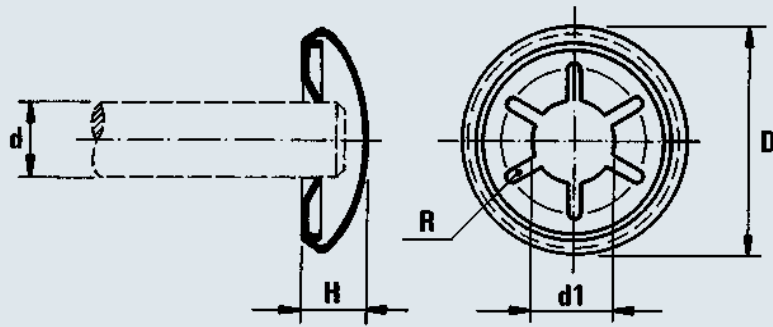

Código / Code		d	D ± 0,50	d1	H aprox.	R
Tapa Níquel Nickel-plated cover	Tapa Inox Stainless steel cover					
4050	4030	2	10	1,50 ÷ 1,65	3,5	4
4051	4031	2,5	7,5	2,00 ÷ 2,15	3,0	4
4052	4032	3	10	2,50 ÷ 2,65	3,5	4
4053	4033	3	12	2,50 ÷ 2,65	4,0	5
4054	4034	4	12	3,50 ÷ 3,65	4,0	5
4056	4036	5	12	4,50 ÷ 4,65	4,0	5
4055	4035	4	16	3,50 ÷ 3,65	5,0	6
4057	4037	5	16	4,50 ÷ 4,65	5,0	6
4058	4038	6	16	5,50 ÷ 5,65	5,0	6
4059	4039	7	16	6,50 ÷ 6,65	5,0	6
4060	4040	8	16	7,50 ÷ 7,65	5,0	6
4061	4041	8	19	7,50 ÷ 7,65	6,5	6
4063	4043	9	19	8,50 ÷ 8,65	6,5	6
4095	4069	9,5	19	9,00 ÷ 9,15	6,5	6
4064	4044	10	19	9,50 ÷ 9,65	6,5	6
4062	4042	8	22	7,50 ÷ 7,65	7	6
4094	4090	9	22	8,50 ÷ 8,65	7	6
4068	4047	10	22	9,50 ÷ 9,65	7	6
4067	4048	11	22	10,50 ÷ 10,65	7	6
4065	4045	12	22	11,50 ÷ 11,65	7	6
4096	4097	13	22	12,50 ÷ 12,65	7	6
4066	4046	14	22	13,50 ÷ 13,65	7	6
4110	4125	10	26	9,50 ÷ 9,65	9	6
4111	4126	12	26	11,50 ÷ 11,65	9	6
4112	4127	13	26	12,50 ÷ 12,65	9	6
4113	4128	14	26	13,50 ÷ 13,65	9	6
4114	4129	15	26	14,50 ÷ 14,65	9	6
4115	4130	15	29	14,40 ÷ 14,60	9	6
4116	4131	16	29	15,40 ÷ 15,60	9	6
4117	4132	17	29	16,40 ÷ 16,60	9	6
4118	4133	18	29	17,40 ÷ 17,60	9	6
4119	4134	18	38	17,30 ÷ 17,45	12,5	9
4120	4135	20	38	19,30 ÷ 19,45	12,5	9
4121	4136	22	38	21,30 ÷ 21,45	12,5	9
4626	-	24	43	23,45 ÷ 23,65	12	9
4627	-	25	43	24,45 ÷ 24,65	12	9

* Tapas de distintos colores bajo demanda. Different colours of cover on demand

* Material de la arandela: acero elástico C67S. Quality of washer: spring steel C67S

* Material de la tapa de acero inoxidable 1.4016 (AISI 430). Quality of stainless steel cover: 1.4016 (AISI 430)

* Material de la arandela: acero inoxidable 1.4310 (AISI 301). Quality stainless steel washer: 1.4310 (AISI 301)

* Material de la tapa: acero inoxidable 1.4016 (AISI 430). Quality stainless steel cover: 1.4016 (AISI 430)