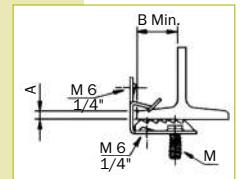

Elementos de fijación rápida  
Elements de fixation rapide

Quick attachment devices  
Schnellen befestigungselemente

A mm.	B mm.	Kg.		Negro / Noire / Black / Schwarze Cód.	Ref.	€/100
3 - 7	25	45	100	10013005	FU7 (104)	<b>72,40</b>
7 - 13	35	45	100	10013007	FU12'5 (105)	<b>79,40</b>
14 - 20	35	45	100	10013009	FU20 (106)	<b>94,60</b>
<b>Acabado / Finition / Finishing / Endverarbeitung: SINARD</b>						
3 - 7	25	45	100	1001300550	FU7 DT (104 DT)	<b>94,10</b>
7 - 13	35	45	100	1001300750	FU12'5 DT (105 DT)	<b>103,20</b>
14 - 20	35	45	100	1001300950	FU20 DT (106 DT)	<b>113,70</b>

A mm.	B mm.	M	Kg.		Negro / Noire / Black / Schwarze Cód.	Ref.	€/100
3 - 7	25	M6x9	45-33	100	10013006	FU7 T-M6 (104-T M6)	<b>96,00</b>
7 - 13	35	M6x9	45-33	100	10013008	FU12'5 T-M6 (105-T M6)	<b>105,30</b>
14 - 20	35	M6x9	45-33	100	10013010	FU20 T-M6 (106-T M6)	<b>121,60</b>
3 - 7	25	M8x9	45-33	100	10013206	FU7 T-M8 (104-T M8)	<b>100,90</b>
7 - 13	35	M8x9	45-33	100	10013208	FU12'5 T-M8 (105-T M8)	<b>110,40</b>
14 - 20	35	M8x9	45-33	100	10013210	FU20 T-M8 (106-T M8)	<b>121,60</b>
<b>Acabado / Finition / Finishing / Endverarbeitung: SINARD</b>							
3 - 7	25	M6x9	45-33	100	1001300650	FU7 T-M6 DT (104-T M6 DT)	<b>124,90</b>
7 - 13	35	M6x9	45-33	100	1001300850	FU12'5 T-M6 DT (105-T M6 DT)	<b>136,70</b>
14 - 20	35	M6x9	45-33	100	1001301050	FU20 T-M6 DT (106-T M6 DT)	<b>150,40</b>
3 - 7	25	M8x9	45-33	100	1001320650	FU7 T-M8 DT (104-T M8 DT)	<b>131,10</b>
7 - 13	35	M8x9	45-33	100	1001320850	FU12'5 T-M8 DT (105-T M8 DT)	<b>143,60</b>
14 - 20	35	M8x9	45-33	100	1001321050	FU20 T-M8 DT (106-T M8 DT)	<b>158,00</b>