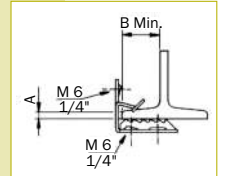

Elementos de fijación rápida  
Elements de fixation rapide

Quick attachment devices  
Schnellen befestigungselemente

A mm.	B mm.	Kg.		Negro / Noire / Black / Schwarze Cód.	Ref.	€/100
3 - 7	25	45	100	10013005	FU7 (104)	<b>72,40</b>
7 - 13	35	45	100	10013007	FU12'5 (105)	<b>79,40</b>
14 - 20	35	45	100	10013009	FU20 (106)	<b>94,60</b>
<b>Acabado / Finition / Finishing / Endverarbeitung: SINARD</b>						
3 - 7	25	45	100	1001300550	FU7 DT (104 DT)	<b>94,10</b>
7 - 13	35	45	100	1001300750	FU12'5 DT (105 DT)	<b>103,20</b>
14 - 20	35	45	100	1001300950	FU20 DT (106 DT)	<b>113,70</b>

A mm.	B mm.	M	Kg.		Negro / Noire / Black / Schwarze Cód.	Ref.	€/100
3 - 7	25	M6x9	45-33	100	10013006	FU7 T-M6 (104-T M6)	<b>96,00</b>
7 - 13	35	M6x9	45-33	100	10013008	FU12'5 T-M6 (105-T M6)	<b>105,30</b>
14 - 20	35	M6x9	45-33	100	10013010	FU20 T-M6 (106-T M6)	<b>121,60</b>
3 - 7	25	M8x9	45-33	100	10013206	FU7 T-M8 (104-T M8)	<b>100,90</b>
7 - 13	35	M8x9	45-33	100	10013208	FU12'5 T-M8 (105-T M8)	<b>110,40</b>
14 - 20	35	M8x9	45-33	100	10013210	FU20 T-M8 (106-T M8)	<b>121,60</b>
<b>Acabado / Finition / Finishing / Endverarbeitung: SINARD</b>							
3 - 7	25	M6x9	45-33	100	1001300650	FU7 T-M6 DT (104-T M6 DT)	<b>124,90</b>
7 - 13	35	M6x9	45-33	100	1001300850	FU12'5 T-M6 DT (105-T M6 DT)	<b>136,70</b>
14 - 20	35	M6x9	45-33	100	1001301050	FU20 T-M6 DT (106-T M6 DT)	<b>150,40</b>
3 - 7	25	M8x9	45-33	100	1001320650	FU7 T-M8 DT (104-T M8 DT)	<b>131,10</b>
7 - 13	35	M8x9	45-33	100	1001320850	FU12'5 T-M8 DT (105-T M8 DT)	<b>143,60</b>
14 - 20	35	M8x9	45-33	100	1001321050	FU20 T-M8 DT (106-T M8 DT)	<b>158,00</b>