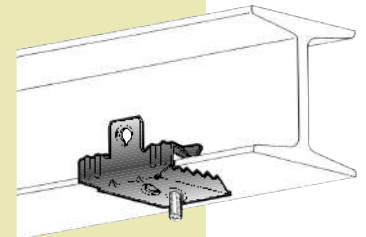

Elementos de fijación rápida  
Elements de fixation rapide

Quick attachment devices  
Schnellen befestigungselemente

A mm.	B mm.	Kg.		Negro / Noire / Black / Schwarze Cód.	Ref.	€/100
3 - 7	25	45	100	10013005	FU7 (104)	<b>72,40</b>
7 - 13	35	45	100	10013007	FU12'5 (105)	<b>79,40</b>
14 - 20	35	45	100	10013009	FU20 (106)	<b>94,60</b>
<b>Acabado / Finition / Finishing / Endverarbeitung: SINARD</b>						
3 - 7	25	45	100	1001300550	FU7 DT (104 DT)	<b>94,10</b>
7 - 13	35	45	100	1001300750	FU12'5 DT (105 DT)	<b>103,20</b>
14 - 20	35	45	100	1001300950	FU20 DT (106 DT)	<b>113,70</b>

A mm.	B mm.	∅D mm.	Kg.		Cód.	Ref.	€/100
<b>Acabado / Finition / Finishing / Endverarbeitung: SINARD</b>							
3 - 7	25	18-22	11	100	1001355550	FU7-1C22 DT (104-280 DT)	<b>158,10</b>
3 - 7	25	22-30	11	100	1001355650	FU7-1C30 DT (104-281 DT)	<b>163,00</b>
3 - 7	25	30-35	11	100	1001355750	FU7-1C35 DT (104-282 DT)	<b>168,70</b>
7 - 13	35	18-22	11	50	1001355850	FU12'5-1C22 DT (105-280 DT)	<b>168,10</b>
7 - 13	35	22-30	11	50	1001355950	FU12'5-1C30 DT (105-281 DT)	<b>173,10</b>
7 - 13	35	30-35	11	50	1001356050	FU12'5-1C35 DT (105-282 DT)	<b>178,90</b>
14 - 20	35	18-22	11	50	1001356150	FU20-1C22 DT (106-280 DT)	<b>179,60</b>
14 - 20	35	22-30	11	50	1001356250	FU20-1C30 DT (106-281 DT)	<b>184,50</b>
14 - 20	35	30-35	11	50	1001356350	FU20-1C35 DT (106-282 DT)	<b>190,10</b>