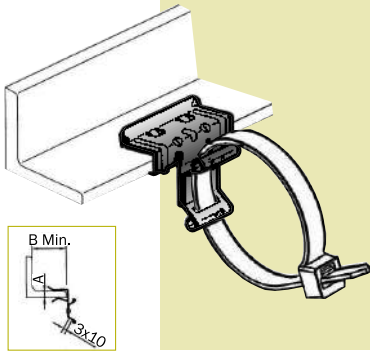

Elementos de fijación rápida
Elements de fixation rapide

Quick attachment devices
Schnellen befestigungselemente

A mm.	B mm.	D \varnothing mm.	Kg.		Negro / Noire / Black / Schwarze Cód.	Ref.	€/100
1,5 - 4	18	4	60	100	10013052	FH4-TR4 (100-220)	60,80
1,5 - 4	18	6	60	100	10013053	FH4-TR6 (100-221)	60,80
4 - 10	25	4	60	100	10013067	FH10-TR4 (101-220)	80,90
4 - 10	25	6	60	100	10013068	FH10-TR6 (101-221)	80,90
10 - 15	25	4	60	100	10013082	FH15-TR4 (102-220)	85,70
10 - 15	25	6	60	100	10013083	FH15-TR6 (102-221)	85,70
15 - 20	25	4	60	100	10013097	FH20-TR4 (103-220)	98,80
15 - 20	25	6	60	100	10013098	FH20-TR6 (103-221)	98,80

Acabado / Finition / Finishing / Endverarbeitung: **SINARD**

1,5 - 4	18	4	60	100	1001305250	FH4-TR4 DT (100-220 DT)	79,00
1,5 - 4	18	6	60	100	1001305350	FH4-TR6 DT (100-221 DT)	79,00
4 - 10	25	4	60	100	1001306750	FH10-TR4 DT (101-220 DT)	105,30
4 - 10	25	6	60	100	1001306850	FH10-TR6 DT (101-221 DT)	105,30
10 - 15	25	4	60	100	1001308250	FH15-TR4 DT (102-220 DT)	111,30
10 - 15	25	6	60	100	1001308350	FH15-TR6 DT (102-221 DT)	111,30
15 - 20	25	4	60	100	1001309750	FH20-TR4 DT (103-220 DT)	128,30
15 - 20	25	6	60	100	1001309850	FH20-TR6 DT (103-221 DT)	128,30