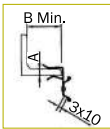

A mm.	B mm.	Kg.		Cód.	Ref.	€/100
Acabado / Finition / Finishing / Endverarbeitung: SINARD						
1,5 - 4	18	15	100	1001317150	FH4-BR DT (100-250 DT)	69,20
4 - 10	25	15	100	1001317250	FH10-BR DT (101-250 DT)	86,80
10 - 15	25	15	100	1001317350	FH15-BR DT (102-250 DT)	89,50
15 - 20	25	15	100	1001317450	FH20-BR DT (103-250 DT)	104,30