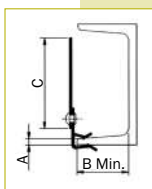

A mm.	B mm.	C mm.		Negro / Noire / Black / Schwarze Cód.	Ref.	€/100
1,5 - 4	18	75	100	10013055	FH4-PD (100-231)	79,10
4 - 10	25	75	100	10013070	FH10-PD (101-231)	82,90
10 - 15	25	75	100	10013085	FH15-PD (102-231)	87,60
15 - 20	25	75	100	10013100	FH20-PD (103-231)	92,30

Acabado / Finition / Finishing / Endverarbeitung: **SINARD**

1,5 - 4	18	75	100	1001305550	FH4-PD DT (100-231 DT)	102,70
4 - 10	25	75	100	1001307050	FH10-PD DT (101-231 DT)	107,80
10 - 15	25	75	100	1001308550	FH15-PD DT (102-231 DT)	114,00
15 - 20	25	75	100	1001310050	FH20-PD DT (103-231 DT)	119,90