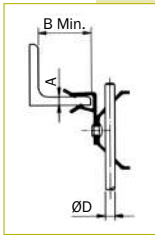

Elementos de fijación rápida
Elements de fixation rapide

Quick attachment devices
Schnellen befestigungselemente

A mm.	B mm.	D \varnothing mm.	Kg.		Negro / Noire / Black / Schwarze Cód.	Ref.	€/100
1,5 - 4	18	4	60	100	10013052	FH4-TR4 (100-220)	60,80
1,5 - 4	18	6	60	100	10013053	FH4-TR6 (100-221)	60,80
4 - 10	25	4	60	100	10013067	FH10-TR4 (101-220)	80,90
4 - 10	25	6	60	100	10013068	FH10-TR6 (101-221)	80,90
10 - 15	25	4	60	100	10013082	FH15-TR4 (102-220)	85,70
10 - 15	25	6	60	100	10013083	FH15-TR6 (102-221)	85,70
15 - 20	25	4	60	100	10013097	FH20-TR4 (103-220)	98,80
15 - 20	25	6	60	100	10013098	FH20-TR6 (103-221)	98,80